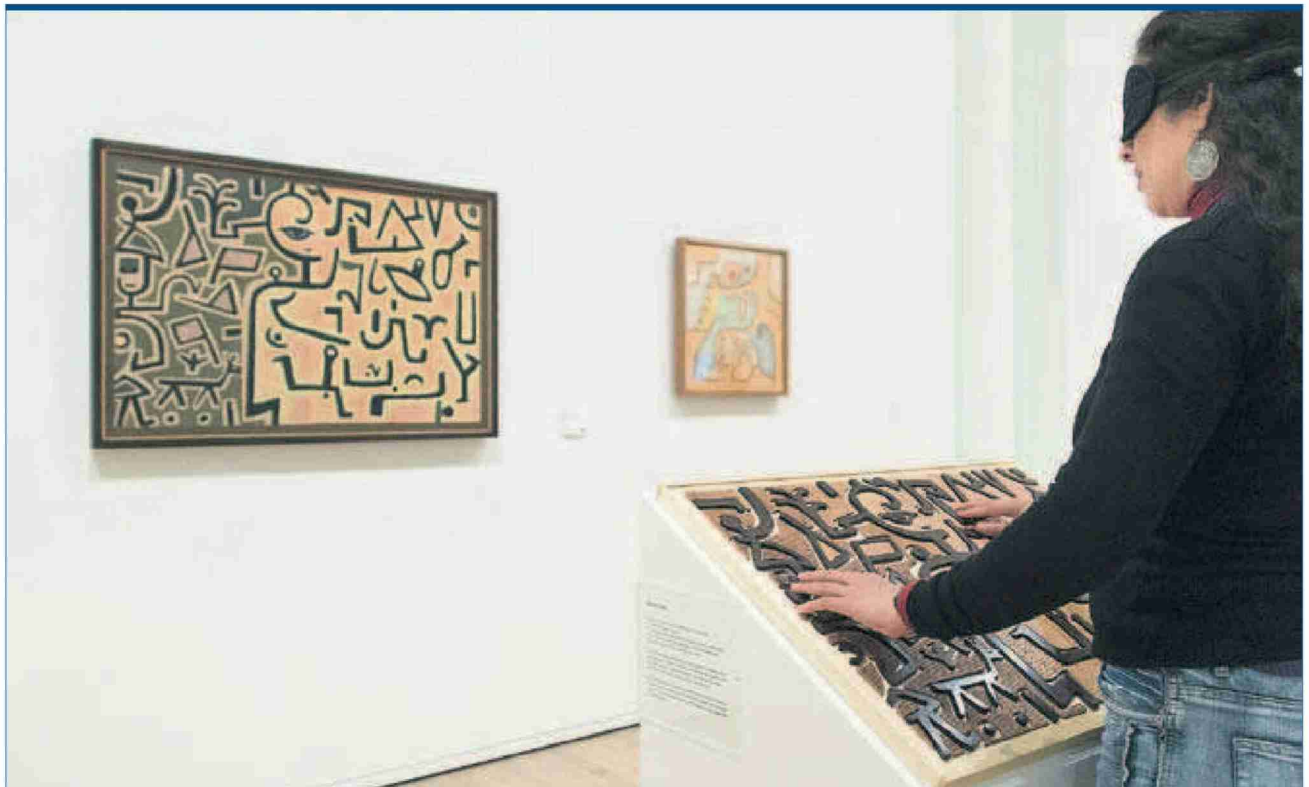

Datum: 24.05.2013

Der Landbote

Der Landbote
8401 Winterthur
052/ 266 99 01
www.landbote.ch

Medienart: Print
Medientyp: Tages- und Wochenpresse
Auflage: 31'854
Erscheinungsweise: 6x wöchentlich

Themen-Nr.: 38.133
Abo-Nr.: 1074684
Seite: 2
Fläche: 38'406 mm²

Bild: key/Peter Klaunzer

BILD DES TAGES

Eine Museumsbesucherin tastet über das Relief nach Vorlage des Gemäldes «Vorhaben» von Paul Klee während einer Führung durch die Ausstellung «Preziosen und Raritäten» von Paul Klee. Die Ausstellung im Zentrum Paul Klee in Bern dauert bis zum 11. August.